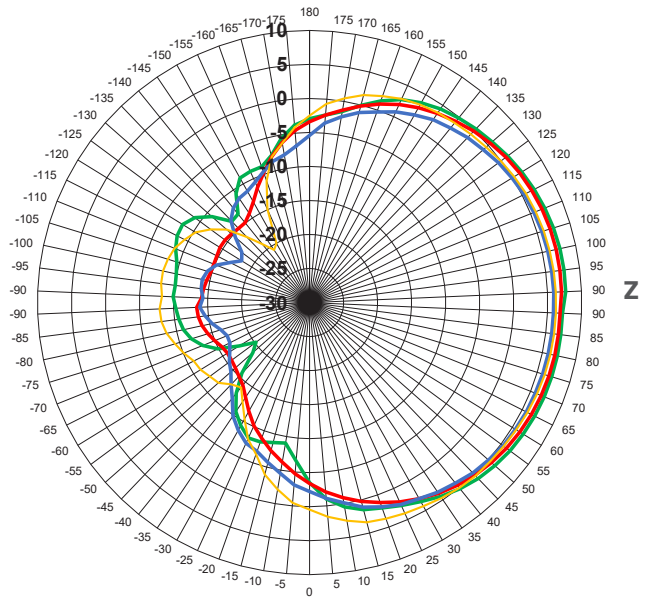

### ELECTRICAL

Frequency Band (MHz)	698-806	806-960	1710-1880	1900-2200	2200-2700
Peak Gain (dBi)	7.2	6.9	8.9	8.4	9.2
Efficiency (%)	93.0	84.5	82.8	80.1	82.6
VSWR	<1.5:1		<1.5:1		
Polarization	Vertical				
Half-Power Azimuth Beamwidth (°)	118	121	101	103	79
Half-Power Elevation Beamwidth (°)	68	71	65	62	54
Front-to-Back Ratio (dB)	>12		>15	>12	>12
Impedance (Ω)	75				
Maximum Power (W)	50				

## Radiation Patterns, 700-960 MHz

700 MHz    800 MHz    900 MHz    960 MHz

Test Setup

XY Plane

YZ Plane

## Radiation Patterns, 1700-2200 MHz

1700 MHz    1900 MHz    2100 MHz    2200 MHz

XY Plane

YZ Plane

## Radiation Patterns, 2300-2700 MHz

■ 2300 MHz   
 ■ 2500 MHz   
 ■ 2600 MHz   
 ■ 2700 MHz

XY Plane

YZ Plane