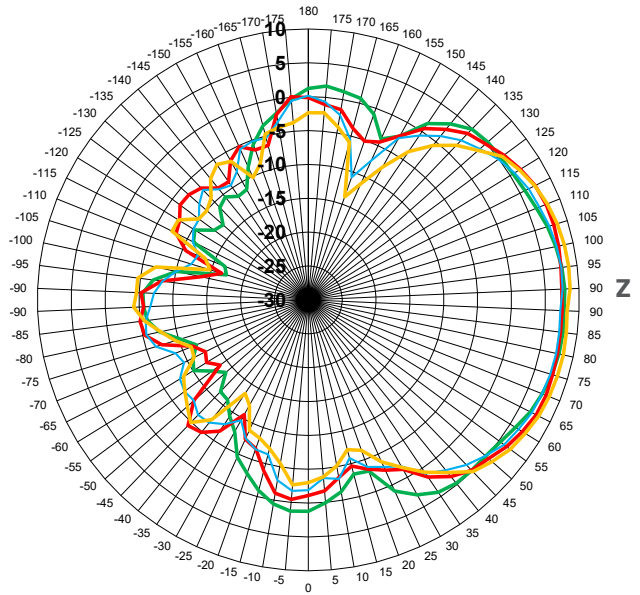

## Radiation Patterns, 700-960 MHz

700 MHz    800 MHz    900 MHz    960 MHz

Test Setup

XY Plane

YZ Plane

## Radiation Patterns, 1700-2200 MHz

1700 MHz    1900 MHz    2100 MHz    2200 MHz

XY Plane

YZ Plane

## Radiation Patterns, 2300-2700 MHz

■ 2300 MHz   
 ■ 2500 MHz   
 ■ 2600 MHz   
 ■ 2700 MHz

XY Plane

YZ Plane

## Peak Gain