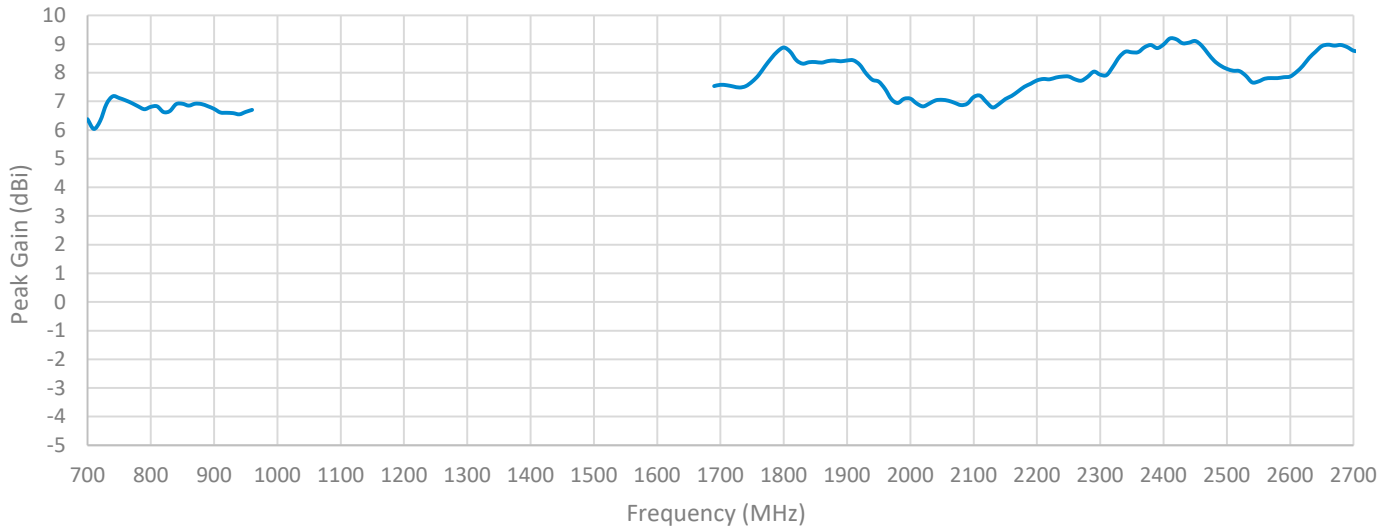

## Radiation Patterns, 2300-2700 MHz

■ 2300 MHz   
 ■ 2500 MHz   
 ■ 2600 MHz   
 ■ 2700 MHz

XY Plane

YZ Plane

## Peak Gain