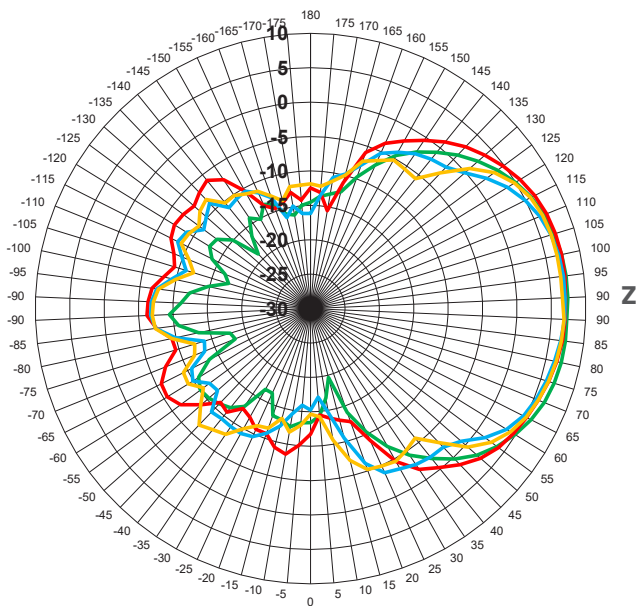

### ELECTRICAL

Frequency Band (MHz)	698-806	806-960	1710-1880	1900-2200	2200-2700
Peak Gain (dBi)	7.2	6.9	8.9	8.4	9.2
Efficiency (%)	93.0	84.5	82.8	80.1	82.6
VSWR	<1.5:1		<1.5:1		
Polarization	Vertical				
Half-Power Azimuth Beamwidth (°)	118	121	101	103	79
Half-Power Elevation Beamwidth (°)	68	71	65	62	54
Front-to-Back Ratio (dB)	>12		>15	>12	>12
Impedance (Ω)	75				
Maximum Power (W)	50				

## Radiation Patterns, 700-960 MHz

700 MHz    800 MHz    900 MHz    960 MHz

Test Setup

XY Plane

YZ Plane

## Radiation Patterns, 1700-2200 MHz

1700 MHz    1900 MHz    2100 MHz    2200 MHz

XY Plane

YZ Plane

## Radiation Patterns, 2300-2700 MHz

■ 2300 MHz   
 ■ 2500 MHz   
 ■ 2600 MHz   
 ■ 2700 MHz

XY Plane

YZ Plane