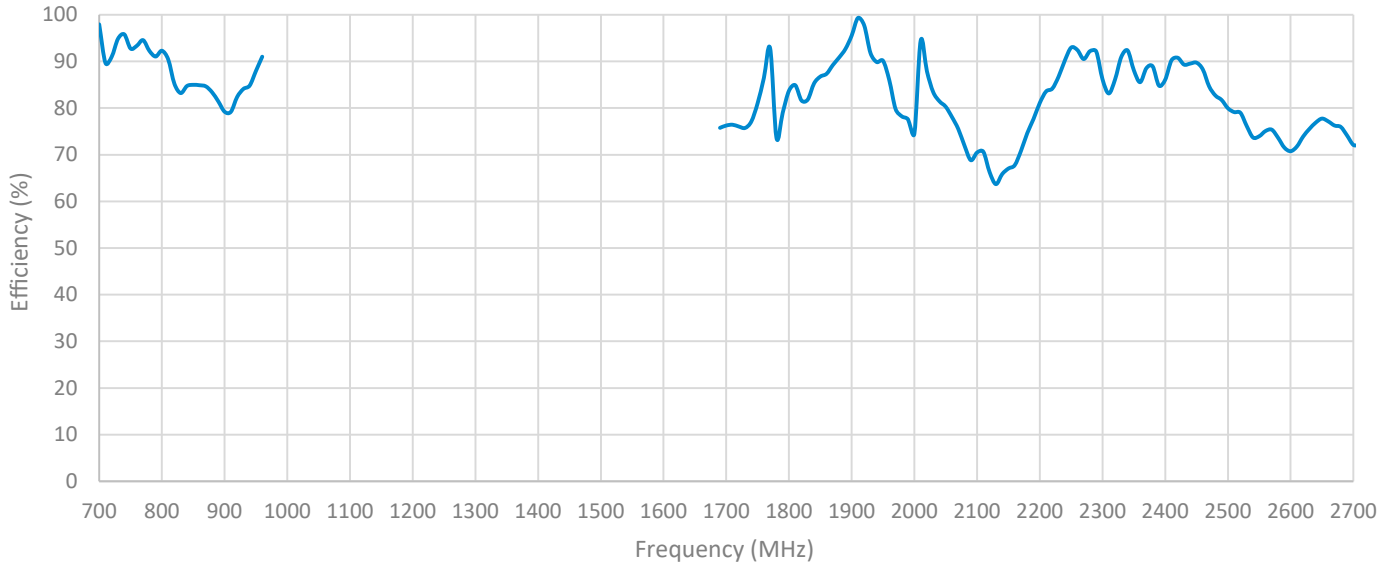

Efficiency