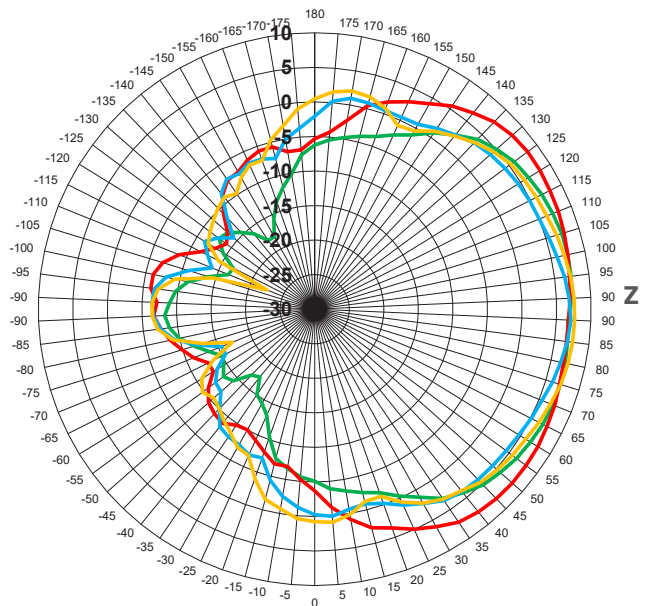

### ELECTRICAL

Frequency Band (MHz)	698-806	806-960	1710-1880	1900-2200	2200-2700
Peak Gain (dBi)	7.2	6.9	8.9	8.4	9.2
Efficiency (%)	93.0	84.5	82.8	80.1	82.6
VSWR	<1.5:1		<1.5:1		
Polarization	Vertical				
Half-Power Azimuth Beamwidth (°)	118	121	101	103	79
Half-Power Elevation Beamwidth (°)	68	71	65	62	54
Front-to-Back Ratio (dB)	>12		>15	>12	>12
Impedance (Ω)	75				
Maximum Power (W)	50				

## Radiation Patterns, 700-960 MHz

700 MHz    800 MHz    900 MHz    960 MHz

Test Setup

XY Plane

YZ Plane

## Radiation Patterns, 1700-2200 MHz

1700 MHz    1900 MHz    2100 MHz    2200 MHz

XY Plane

YZ Plane

## Radiation Patterns, 2300-2700 MHz

■ 2300 MHz   
 ■ 2500 MHz   
 ■ 2600 MHz   
 ■ 2700 MHz

XY Plane

YZ Plane